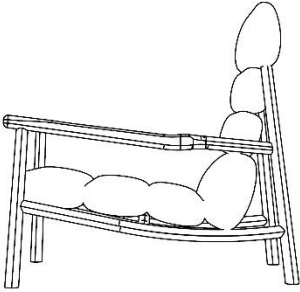

POLTRONA
OTTA

BRETON

POR
ILMAR DRESSEL

Essa peça se destaca pelo design diferenciado e elegante.

POLTRONA
OTTA

BRETON

Poltrona Otta

POLTRONA
OTTA

BRETON

POLTRONA
OTTA

BRETON

 Estrutura em madeira maciça e compensado multilaminado moldado. Almofada de assento e encosto fixas. Medidas especiais não disponíveis.

Medidas podem apresentar leves variações. Nos reservamos o direito de efetuar essas alterações em consulta prévia.

 Structure in solid wood and molded multi-laminated plywood. Fixed seat and back cushion. Special measurements not available.

Measures may vary slightly. We reserve the right to make changes without prior consultation.

 Estructura de madera maciza y contrachapado multilaminado moldeado. Cojines fijos para asiento y respaldo. Medidas especiales no disponibles.

Las medidas pueden variar un poco. Nos reservamos el derecho de realizar cambios sin previa consulta.