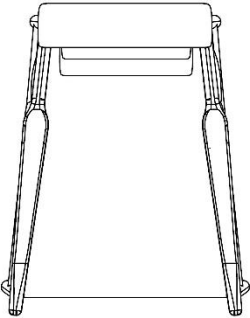

POLTRONA
OTTA

BRETON

POR
ILMAR DRESSEL

Essa peça se destaca pelo design diferenciado e elegante.

POLTRONA
OTTA

BRETON

Poltrona Otta

POLTRONA
OTTA

BRETON

POLTRONA
OTTA

BRETON

 Estrutura em madeira maciça e compensado multilaminado moldado. Almofada de assento e encosto fixas. Medidas especiais não disponíveis.

Medidas podem apresentar leves variações. Nos reservamos o direito de efetuar essas alterações em consulta prévia.

 Structure in solid wood and molded multi-laminated plywood. Fixed seat and back cushion. Special measurements not available.

Measures may vary slightly. We reserve the right to make changes without prior consultation.

 Estructura de madera maciza y contrachapado multilaminado moldeado. Cojines fijos para asiento y respaldo. Medidas especiales no disponibles.

Las medidas pueden variar un poco. Nos reservamos el derecho de realizar cambios sin previa consulta.